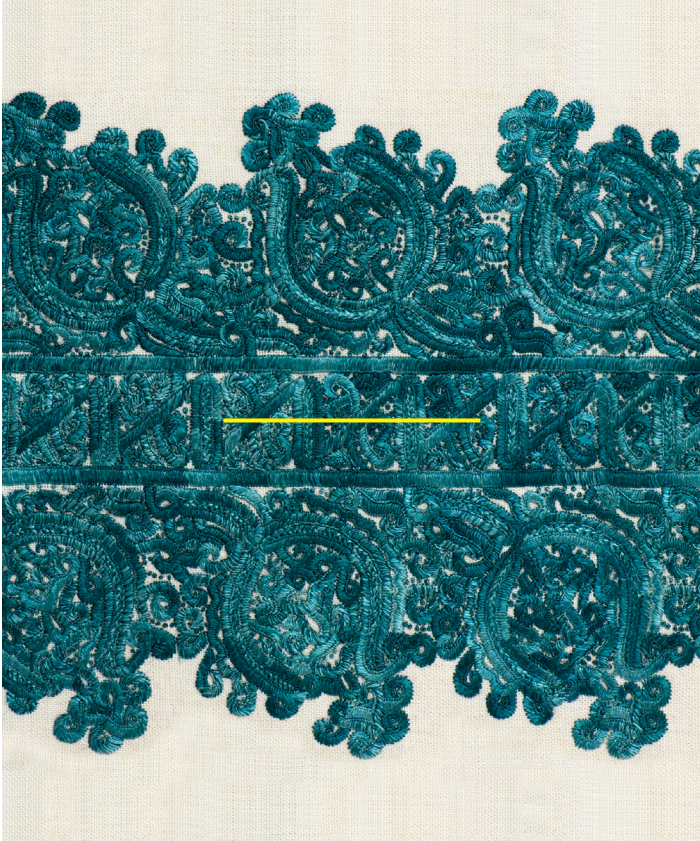

## Egar | EGAR

----

<b>Design</b>	Egar
<b>Colour</b>	---
<b>Code</b>	EGAR
<b>Composition</b>	100% Silk
<b>Width</b>	25cm / 10in
<b>Repeat</b>	9.5cm (h) 3.5in (h)
<b>Weight</b>	g
<b>Notes</b>	..... ..... ..... .....